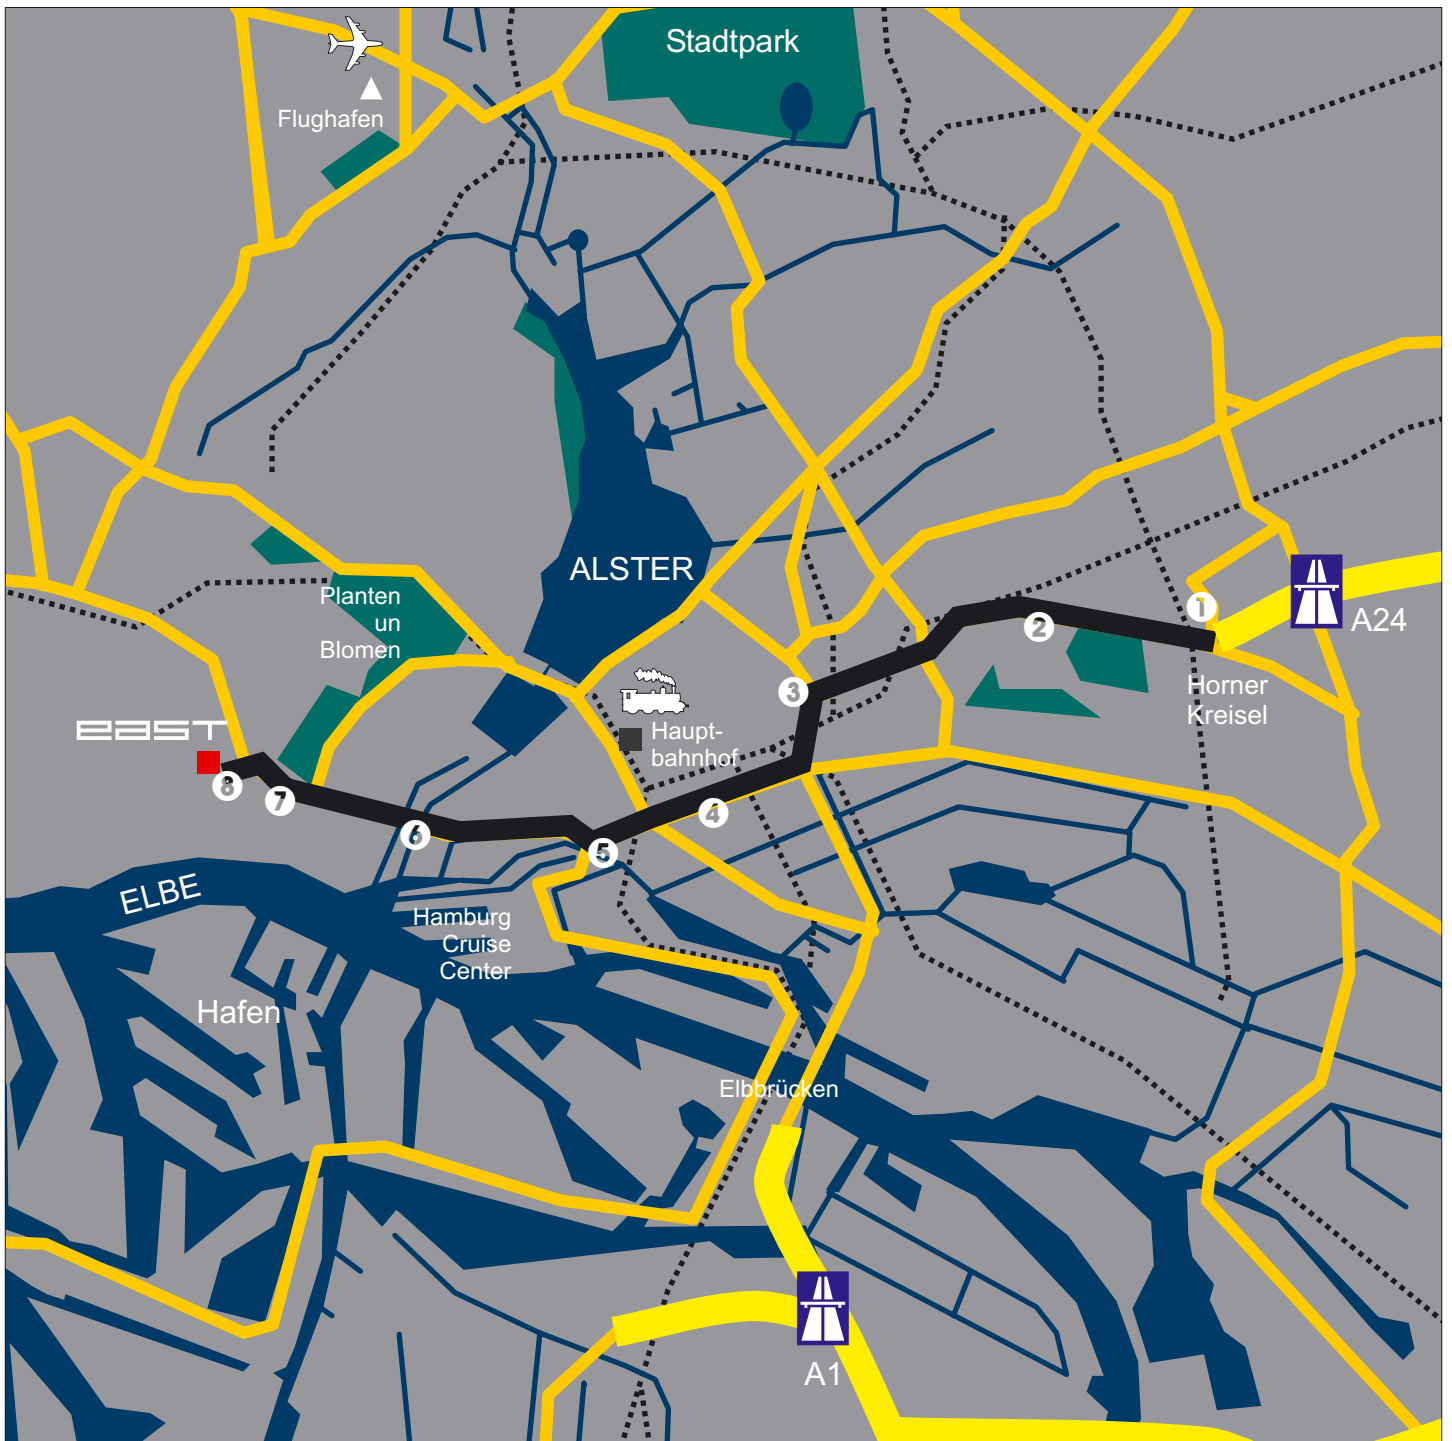

Hamburg Hauptbahnhof ca. 3,5 km / 5 min.
Bahnhof Altona ca. 3,5 km / 5 min.
Bahnhof Dammtor ca. 2,3 km / 4 min.

Hamburg Cruise Center ca. 2,6 km / 5 min.

A7 AS Bahrenfeld ca. 5,8 km / 9 min.
A24 AS Horner Kreisel ca. 7,7 km / 12 min.

Anfahrt über Autobahn A7 (Anschlussstelle / AS Bahrenfeld), ca. 6 km

Von der Anschlussstelle Bahrenfeld (1) biegen Sie ab in Richtung Innenstadt auf die Von-Sauer-Straße (2), dann geradeaus weiter in die Bahrenfelder Chaussee (3).

Geradeaus in die Stresemannstraße (4). Der Stresemannstraße folgen Sie bis Neuer Pferdemarkt (5).

Halten Sie sich halb rechts, folgen Sie in die Budapester Straße (6).

Nach ca. 950m scharf rechts abbiegen in die Simon von Utrecht Straße (7).

Das East Hotel finden Sie nach ca. 200m auf der rechten Seite.

Anfahrt über Autobahn A24 (Anschlussstelle / AS Horner Kreisel), ca. 8 km

Vom Horner Kreisel (1) biegen Sie ab in Richtung Elbbrücken/Stadion/Centrum in die Sievekingsallee (2). Geradeaus weiter auf die Bürgerweide (3), Bürgerweide schräg links folgen, dann rechts einordnen. Biegen Sie nach der Hochbahnbrücke rechts ab in die Spaldingstraße (4). Halten Sie sich halb links und folgen Sie der Richtung Flensburg (A7)/Altona/Stadion/Messe/CCH in den Deichtortunnel (5). Halten Sie sich halb rechts und folgen Sie dem Straßenverlauf Ost-West-Straße, Ludwig-Erhard-Straße (6). Halten Sie sich halb rechts auf B4/Millerntorplatz (7), dann nach ca. 200m links abbiegen in die Simon von Utrecht Straße (8).