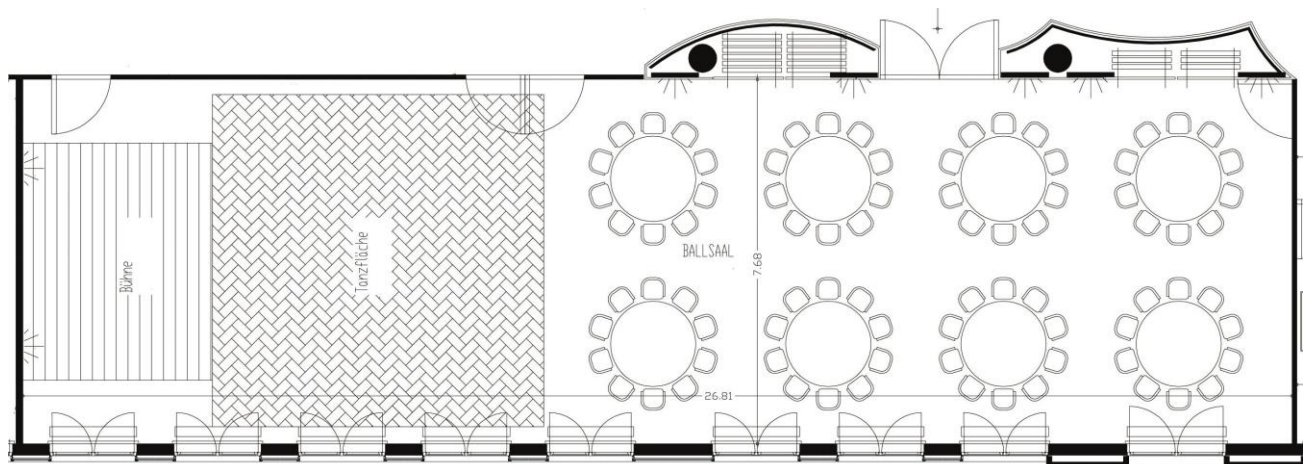

east Obergeschoss – Room east Kombination

Room east Kombination

Größe: 200 m²
 Höhe: 3 m
 Personenanzahl: 80 - 150
 U-Form: 60
 Parlamentarisch: 120
 Stuhlreihen: 220
 Bankett : 120

Kontakt

Für weitere Fragen und Reservierungen stehen wir Ihnen jederzeit zur Verfügung.