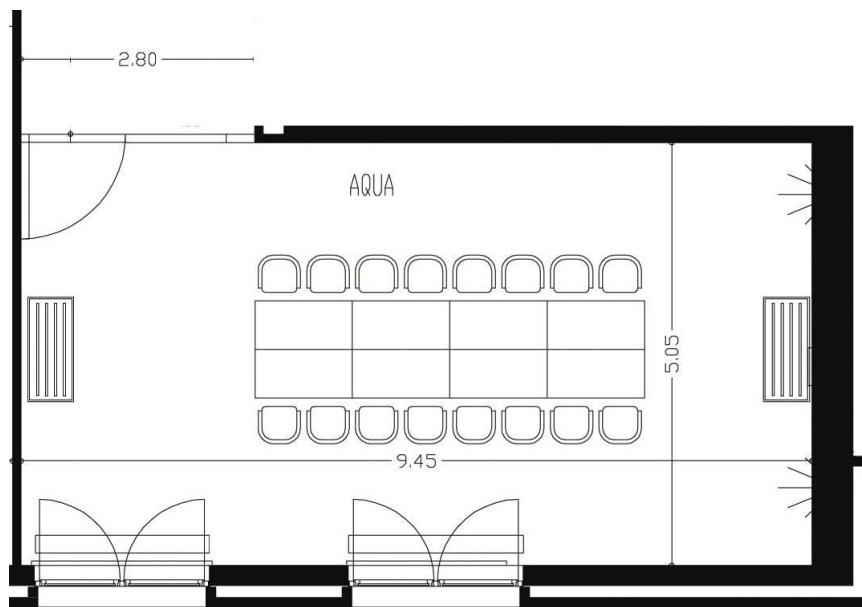

## east Obergeschoss – Room Aqua

### Room Aqua

Größe: 47 m<sup>2</sup>  
 Höhe: 3 m  
 Personenanzahl: 14 - 16  
 U-Form: 20  
 Parlamentarisch: 24  
 Stuhlreihen: 35  
 Block: 20  
 Stuhlkreis: 20