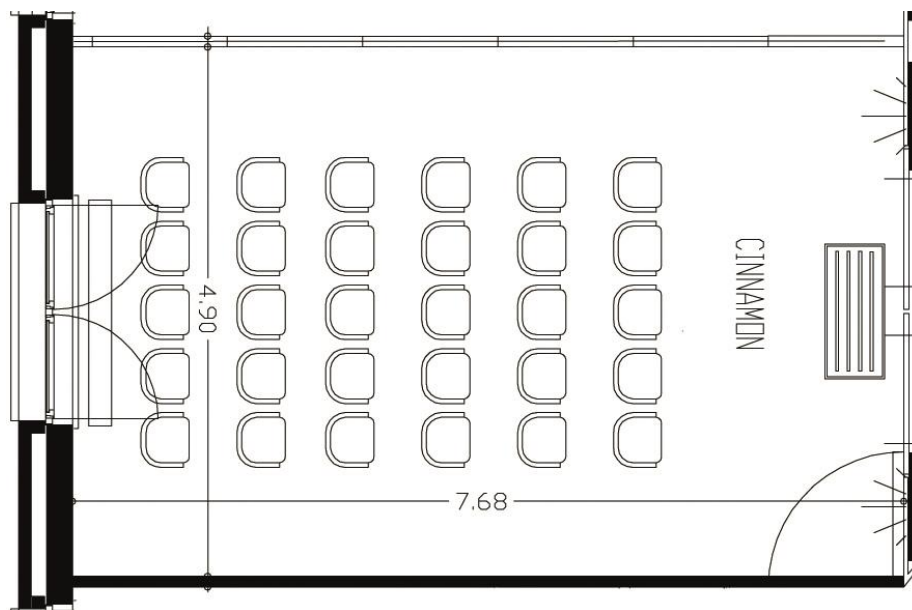

east Obergeschoss – Room Cinnamon

Room Cinnamon

- Größe: 37 m²
- Höhe: 3 m
- Personenanzahl: 12 - 24
- U-Form: 16
- Parlamentarisch: 18
- Stuhlreihen: 20
- Block: 14
- Stuhlkreis: 15

Kontakt

Für weitere Fragen und Reservierungen stehen wir Ihnen jederzeit zur Verfügung.