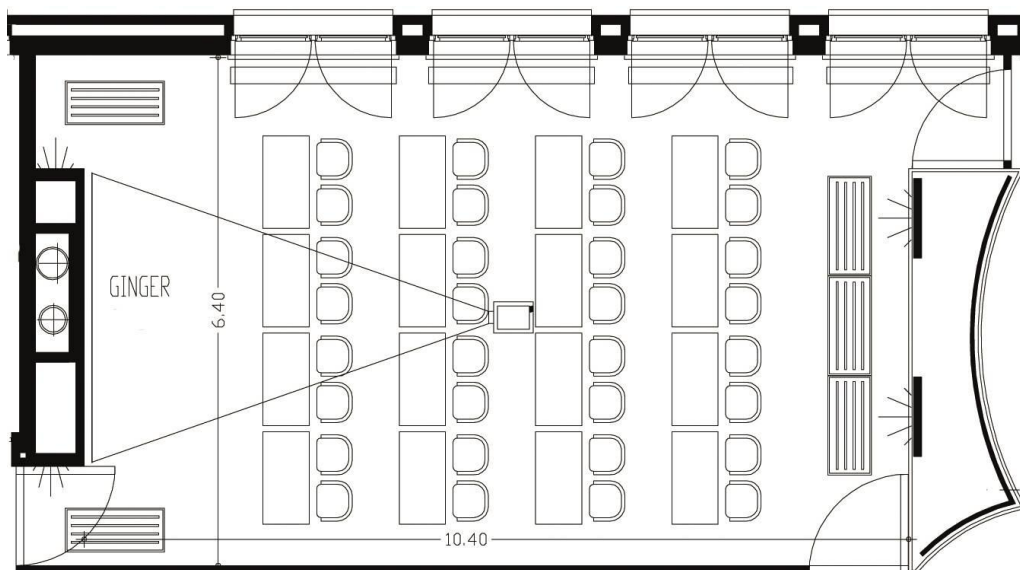

east Obergeschoss – Room Ginger

Room Ginger

Größe: 65 m²
Höhe: 3 m
Personenanzahl: 20 - 60
U-Form: 26
Parlamentarisch: 32
Stuhlreihen: 50
Block: 20
Stuhlkreis: 30

Kontakt

Für weitere Fragen und Reservierungen stehen wir Ihnen jederzeit zur Verfügung.