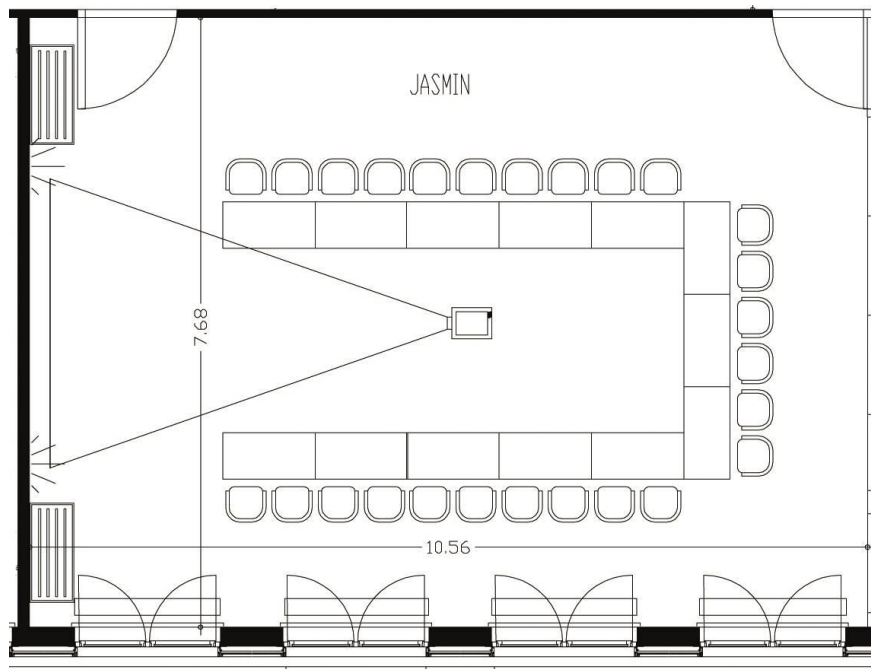

east Obergeschoss – Room Jasmin

Room Jasmin

Größe: 79 m²
 Höhe: 3 m
 Personenanzahl: 20 - 70
 U-Form: 30
 Parlamentarisch: 40
 Stuhlreihen: 70
 Block : 20
 Stuhlkreis: 30

Kontakt

Für weitere Fragen und Reservierungen stehen wir Ihnen jederzeit zur Verfügung.