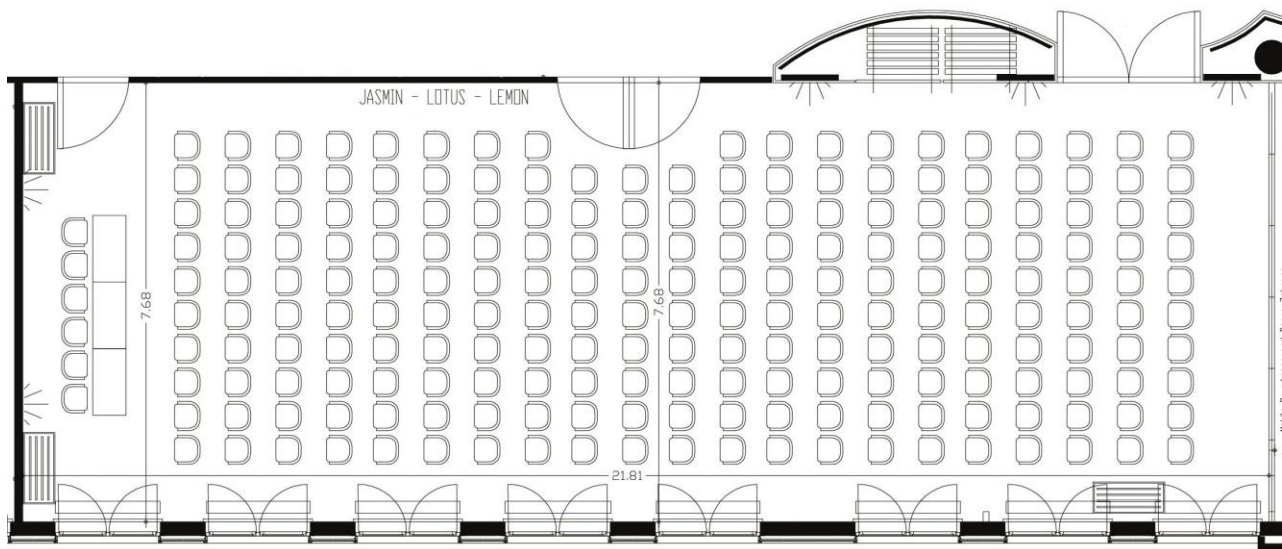

east Obergeschoss – Room Jasmin / Lotus / Lemon

Room Jasmin / Lotus / Lemon

Größe: 167 m²
 Höhe: 3 m
 Personenanzahl: 80 - 130
 U-Form: 55
 Parlamentarisch: 80
 Stuhlreihen: 130
 Block: 45

Kontakt

Für weitere Fragen und Reservierungen stehen wir Ihnen jederzeit zur Verfügung.