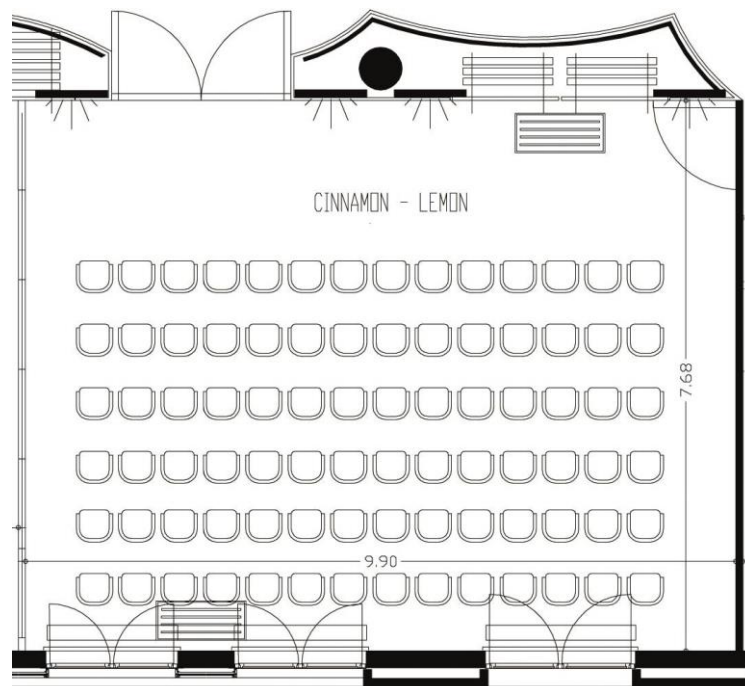

ALL ABOUT
CONFERENCE &
EVENTS
-
EAST HAMBURG

east Obergeschoss – Room Lotus / Lemon

Room Lemon / Cinnamon

Größe: 85 m²

Höhe: 3 m

Personenanzahl: 20 - 60

U-Form: 32

Parlamentarisch: 40

Stuhlreihen: 60

Block: 20

Stuhlkreis: 35

Kontakt

Für weitere Fragen und Reservierungen stehen wir Ihnen jederzeit zur Verfügung.

Phone: +49 (0) 40 - 30 99 34 12

E-Mail: events@east-hamburg.de

Web: www.east-hamburg.de