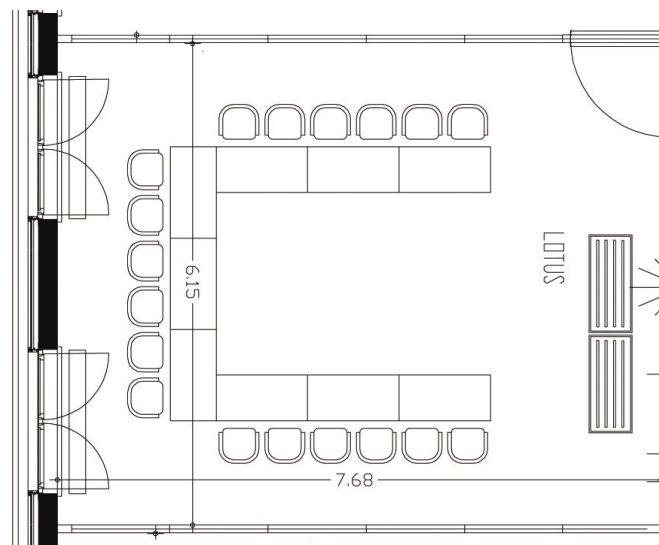

east Obergeschoss – Room Lotus

Room Lotus

Größe: 47 m²
Höhe: 3 m
Personenanzahl: 20 - 40
U-Form: 18
Parlamentarisch: 24
Stuhlreihen: 35
Block: 14
Stuhlkreis: 20

Kontakt

Für weitere Fragen und Reservierungen stehen wir Ihnen jederzeit zur Verfügung.