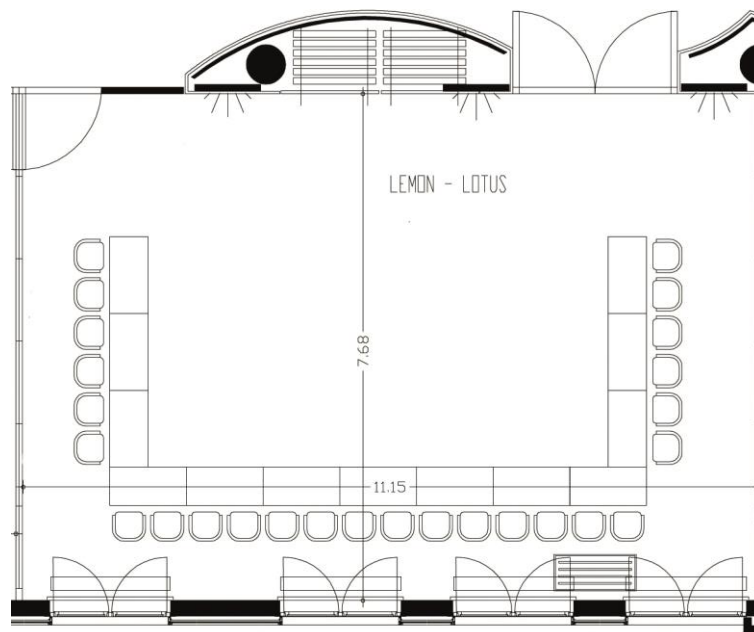

## east Obergeschoss – Room Lotus / Lemon

### Room Lotus / Lemon

Größe: 85 m<sup>2</sup>  
Höhe: 3 m  
Personenanzahl: 20 - 60  
U-Form: 32  
Parlamentarisch: 40  
Stuhlreihen: 60  
Block: 20  
Stuhlkreis: 35