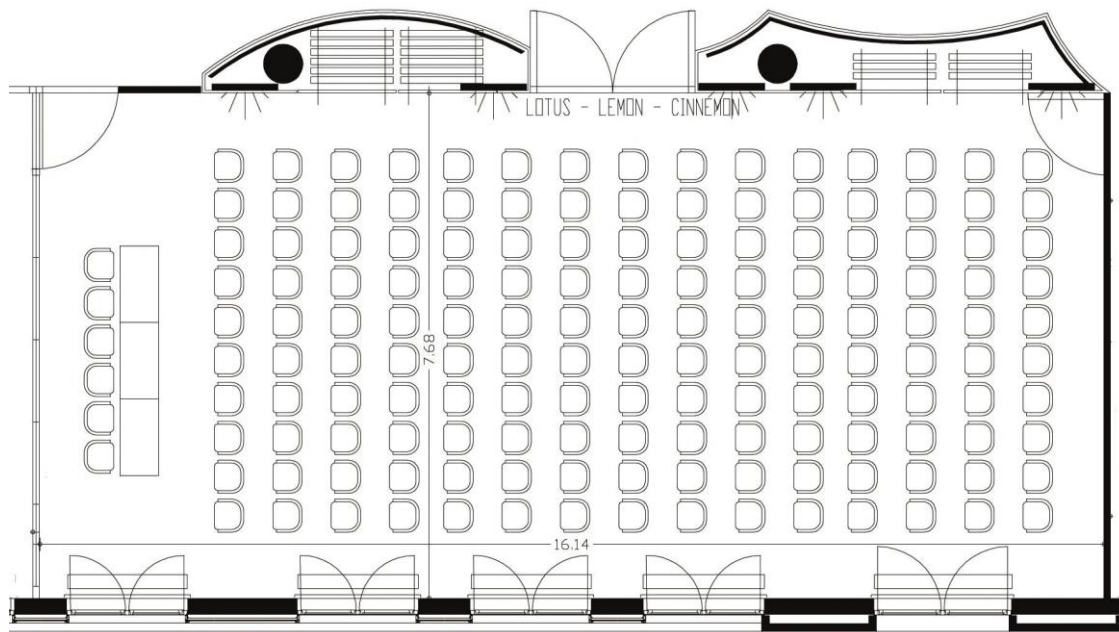

east Obergeschoss – Room Lotus / Lemon / Cinnamon

Room Lotus / Lemon / Cinnamon

Größe: 132 m²
Höhe: 3 m
Personenanzahl: 30 - 70
U-Form: 44
Parlamentarisch: 54
Stuhlreihen: 80
Block: 34
Stuhlkreis: 50

Kontakt