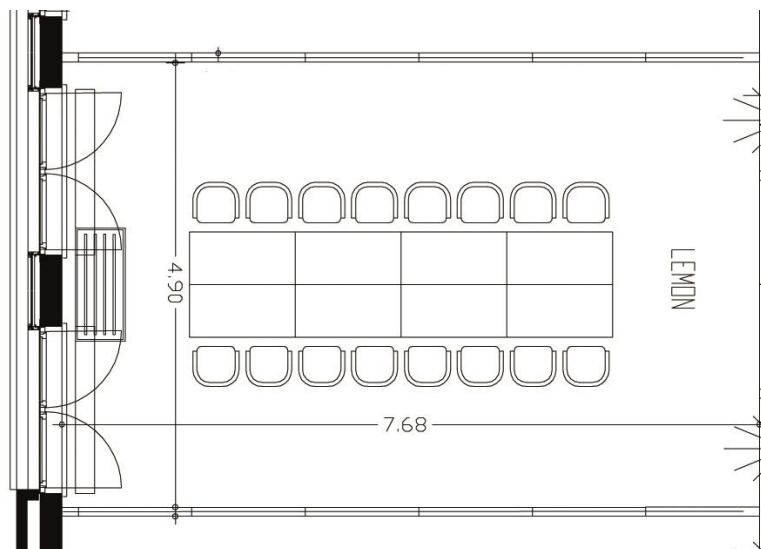

east Obergeschoss – Room Lemon

Room Lemon

Größe: 37 m²
 Höhe: 3 m
 Personenanzahl: 12 - 24
 U-Form: 16
 Parlamentarisch: 18
 Stuhlreihen: 20
 Block: 14
 Stuhlkreis: 15

Kontakt

Für weitere Fragen und Reservierungen stehen wir Ihnen jederzeit zur Verfügung.