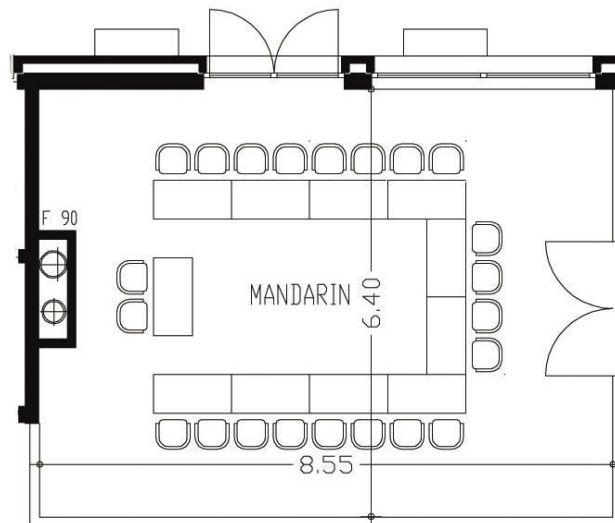

## east Erdgeschoss – Room Mandarin

### Room Mandarin

Größe: 55m<sup>2</sup>  
 Höhe: 3 m  
 Personenanzahl: 20 - 45  
 U-Form: 18 - 22  
 Parlamentarisch: 32  
 Stuhlreihen: 45  
 Block: 18 Blöcke  
     6 x 4 à Personen  
     4 x 8 à Personen  
 Stuhlkreis: 28